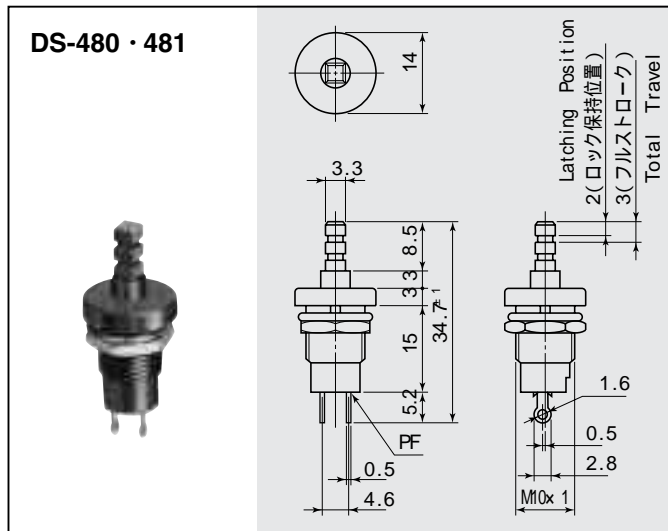

セルフロック / Latching ノンロック / Momentary

別売操作ボタン品番 / How to show Shape of Button

| | ボタンカラー | Cap Color | |
|---|--------|-----------|--|
| R | 赤 | Red | |
| K | 黒 | Black | |
| N | グレー | Gray | |

注記 (NOTE)
 = 標準色 Standard Color
 = 受注生産 Only for large quantity order

| 品番 | 回路 | スイッチ特性 | 電流容量 | 絶縁抵抗 | 絶縁耐圧 | 接触抵抗 |
|-----------|-------------|--------------------|--------------------------|-------------------------------|-------------------------------|--------------------|
| PARTS NO. | CIRCUIT | SWITCHING FUNCTION | RATING | INSULATION RESISTANCE | VOLTAGE BREAKDOWN | CONTACT RESISTANCE |
| DS-480 | SPST (2P) | OFF-ON | 3A.125V.AC 1A.250V.AC | DC.500V 100M 以上 (MIN) | AC.1500V 1分間 (Minute) | 20m 以下 (MAX) |
| DS-481 | | OFF-(ON) | | | | |