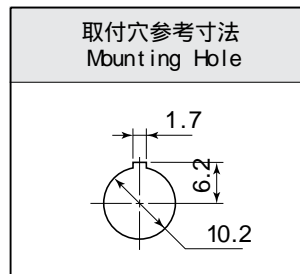

セルフロック / Latching ノンロック / Momentary

別売操作ボタン品番 / How to show Shape of Button

| | ボタンカラー | Cap Color | |
|---|--------|-----------|--|
| R | 赤 | Red | |
| K | 黒 | Black | |
| N | グレー | Gray | |

注記 (NOTE)
 = 標準色 Standard Color
 = 受注生産 Only for large quantity order

| 品番 | 回路 | スイッチ特性 | 電流容量 | 絶縁抵抗 | 絶縁耐圧 | 接触抵抗 |
|-----------|-------------|--------------------|--------------------------|-------------------------------|-------------------------------|--------------------|
| PARTS NO. | CIRCUIT | SWITCHING FUNCTION | RATING | INSULATION RESISTANCE | VOLTAGE BREAKDOWN | CONTACT RESISTANCE |
| DS-480 | SPST (2P) | OFF-ON | 3A.125V.AC 1A.250V.AC | DC.500V 100M 以上 (MIN) | AC.1500V 1分間 (Minute) | 20m 以下 (MAX) |
| DS-481 | | OFF-(ON) | | | | |