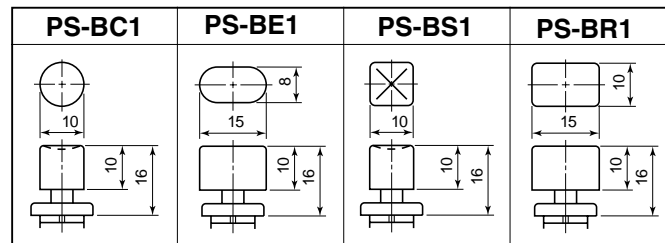

セルフロック / Latching ノンロック / Momentary

別売操作ボタン品番 / How to show Shape of Button

| | ボタンカラー | Cap Color | |
|---|--------|-----------|--|
| R | 赤 | Red | |
| K | 黒 | Black | |
| N | グレー | Gray | |

注記 (NOTE)
 = 標準色 Standard Color
 = 受注生産 Only for large quantity order

| 品番 | 回路 | スイッチ特性 | 電流容量 | 絶縁抵抗 | 絶縁耐圧 | 接触抵抗 |
|-----------|-------------|--------------------|--------------------------|-------------------------------|-------------------------------|--------------------|
| PARTS NO. | CIRCUIT | SWITCHING FUNCTION | RATING | INSULATION RESISTANCE | VOLTAGE BREAKDOWN | CONTACT RESISTANCE |
| DS-480 | SPST (2P) | OFF-ON | 3A.125V.AC 1A.250V.AC | DC.500V 100M 以上 (MIN) | AC.1500V 1分間 (Minute) | 20m 以下 (MAX) |
| DS-481 | | OFF-(ON) | | | | |