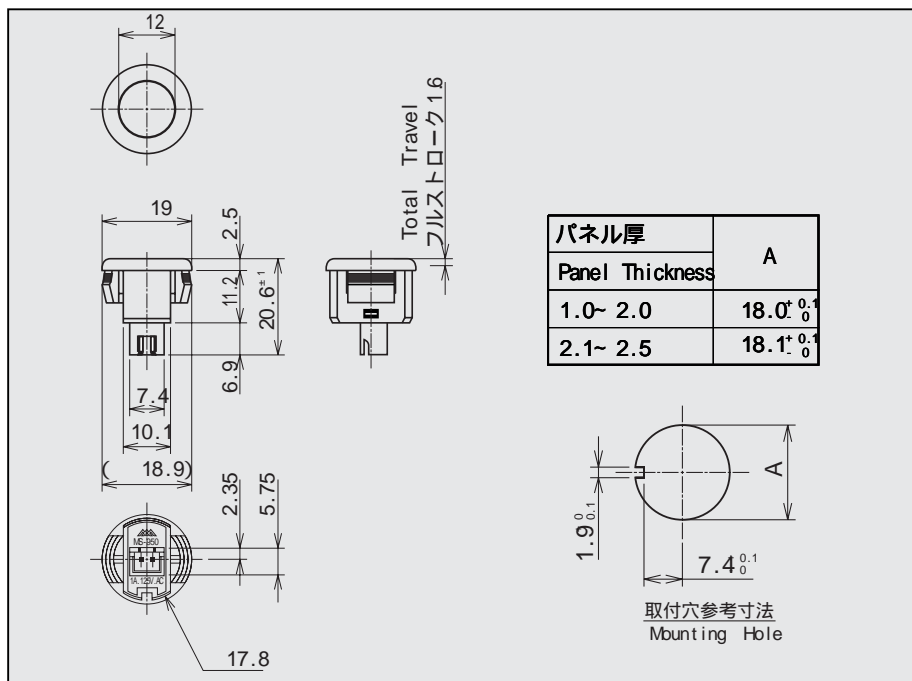

ノンロック / Momentary

スナップインタイプ / Snap-in type

ハンダレスコネクタ対応 / Connector Terminal

MS-950
MS-950v

V	ボタンカラー Color	シルバー Silver

仕様 Specifications
日本圧着端子製造(株)製
JST Connector

コネクタ Connector	ハウジング Housing	コンタクト Contact
JST XH	X-P-2	SXH-001T-P0.6 SXH-002T-P0.6

ボタンカラー Cap Color			
R	赤	Red	
K	黒	Black	
W	白	White	
V	シルバー	Silver	

注記 (NOTE)
= 標準色 Standard Color
= 受注生産 Only for large quantity order

品番 PARTS NO.	回路 CIRCUIT	スイッチ特性 SWITCHING FUNCTION	電流容量 RATING	絶縁抵抗 INSULATION RESISTANCE	絶縁耐圧 VOLTAGE BREAKDOWN	接触抵抗 CONTACT RESISTANCE
MS-950 MS-950 V	SPST (2P)	OFF-(ON)	1A.125V.AC	DC.500V 100M 以上 (MIN)	AC.1000V 1分間 (Minute)	20m 以下 (MAX)

注記 / NOTE
(ON) = ノンロック / Momentary