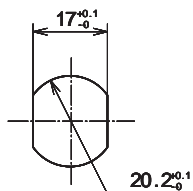

ノンロック / Momentary ハンダレスコネクタ対応 / Connector Terminal

MS-960

取付穴参考寸法
Mounting Hole

仕様 Specifications

日本モレックス(株)製
MLEX Connector

ハウジング	ターミナル
Housing	Terminal
51102	50351
51103	50351, 50752
51163	50752

別売ナット図 Option nut figure

品番	回路	スイッチ特性	電流容量	絶縁抵抗	絶縁耐圧	接触抵抗
PARTS NO.	CIRCUIT	SWITCHING FUNCTION	RATING	INSULATION RESISTANCE	VOLTAGE BREAKDOWN	CONTACT RESISTANCE
MS-960	SPST (2P)	OFF-(ON)	0.4VA 20mV~ 28V 0.1mA~ 0.1A	DC.500V 100M 以上 (MIN)	AC.500V 1分間 (Minute)	50m 以下 (MAX)