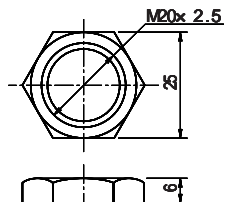

ノンロック / Momentary ハンダレスコネクタ対応 / Connector Terminal

MS-960

取付穴参考寸法
Mounting Hole

仕様 Specifications

日本モレックス(株)製
MLEX Connector

ハウジング	ターミナル
Housing	Terminal
51102	50351
51103	50351, 50752
51163	50752

別売ナット図 Option nut figure

品番	回路	スイッチ特性	電流容量	絶縁抵抗	絶縁耐圧	接触抵抗
PARTS NO.	CIRCUIT	SWITCHING FUNCTION	RATING	INSULATION RESISTANCE	VOLTAGE BREAKDOWN	CONTACT RESISTANCE
MS-960	SPST (2P)	OFF-(ON)	0.4VA 20mV~ 28V 0.1mA~ 0.1A	DC.500V 100M 以上 (MIN)	AC.500V 1分間 (Minute)	50m 以下 (MAX)