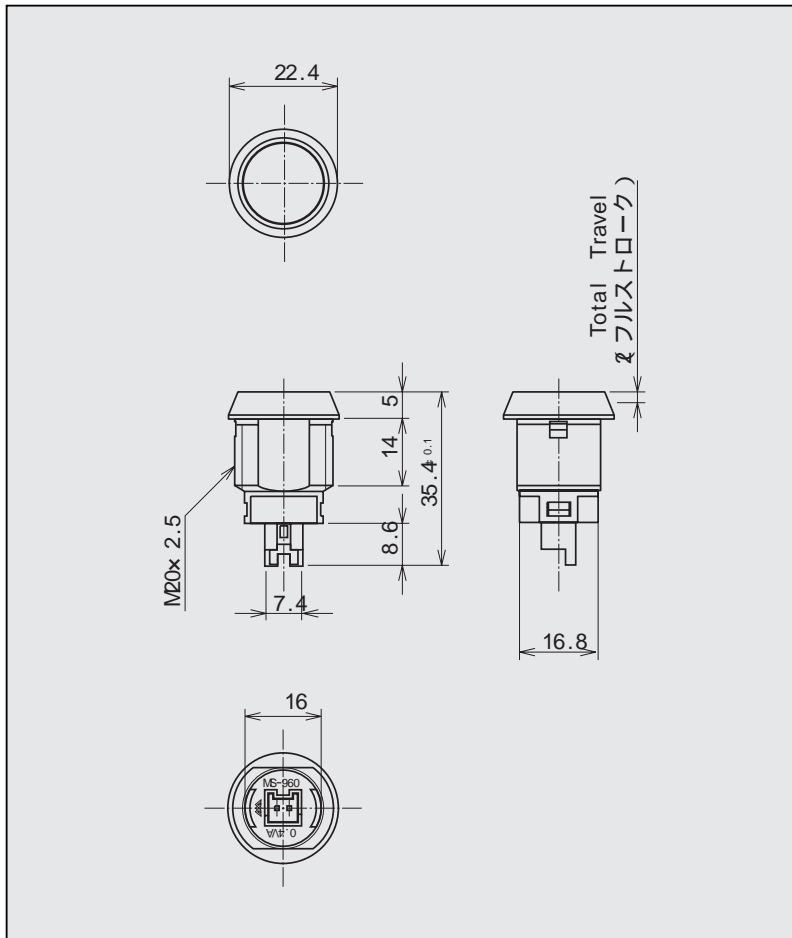

ノンロック / Momentary ハンダレスコネクタ対応 / Connector Terminal

MS-960

取付穴参考寸法
Mounting Hole

仕様 Specifications

日本モレックス(株)製
MLEX Connector

ハウジング	ターミナル
Housing	Terminal
51102	50351
51103	50351, 50752
51163	50752

別売ナット図 Option nut figure

品番	回路	スイッチ特性	電流容量	絶縁抵抗	絶縁耐圧	接触抵抗
PARTS NO.	CIRCUIT	SWITCHING FUNCTION	RATING	INSULATION RESISTANCE	VOLTAGE BREAKDOWN	CONTACT RESISTANCE
MS-960	SPST (2P)	OFF-(ON)	0.4VA 20mV~ 28V 0.1mA~ 0.1A	DC.500V 100M 以上 (MIN)	AC.500V 1分間 (Minute)	50m 以下 (MAX)