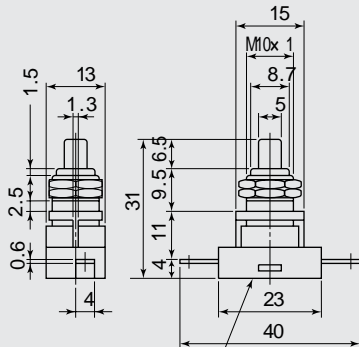

オルタネイト / Alternate ノンロック / Momentary

SS-200K
SS-200L

底部色 白 : モーメンタリ
黒 : オルタネイト

Bottom Color

White: Momentary
Black: Alternater

取付穴参考寸法
Mounting Hole 10.2

	ボタンカラー	Cap Color
M	クリーム	Cream

品番	回路	スイッチ特性	電流容量	絶縁抵抗	絶縁耐圧	接触抵抗
PARTS NO.	CIRCUIT	SWITCHING FUNCTION	RATING	INSULATION RESISTANCE	VOLTAGE BREAKDOWN	CONTACT RESISTANCE
SS-200K	SPST (2P)	OFF-ON	1A. 125V.AC 1A. 12V.DC	DC. 500V 100M 以上 (MIN)	AC. 1000V 1分間 (Minute)	5m 以下 (MAX)
SS-200L		OFF-(ON)				